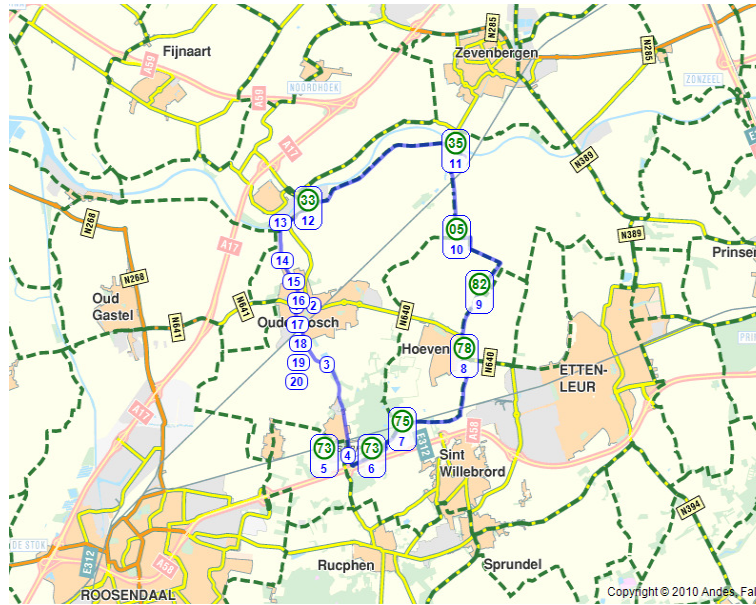

Fietsroute

Bosschenhoofd

Hoeven

Oudenbosch

22,1 km

Knooppuntenlijst

Routekaart

Onderweg

Routebeschrijving

1. Ga na 50 m linksaf de Molenstraat op
2. Ga na 50 m linksaf de Molenstraat op
3. Houd na 1.9 km rechts aan op de Vaartweg
4. Neem na 2.4 km de Ode afslag op de rotonde
5. U bent nu bij tussenpunt 73.
6. Volg de bordjes naar knooppunt 73 gedurende 0.0 km.
7. Volg de bordjes naar knooppunt 78 (De Heul, Hoeven) gedurende 3.2 km.
8. Volg de bordjes naar knooppunt 82 (Palingstraat, Hoeven) gedurende 1.6 km.
9. Volg de bordjes naar knooppunt 5 (A-b weg, Hoeven) gedurende 2.2 km.
10. Volg de bordjes naar knooppunt 35 (Goudbloemsedijk, Hoeven) gedurende 1.2 km.
11. Volg de bordjes naar knooppunt 33 gedurende 4.5 km.
12. U bent nu bij tussenpunt 33.
13. Houd na 0.7 km rechts aan op de Oudlandsedijk
14. Houd na 1.1 km rechts aan op de Havendijk
15. Houd na 0.6 km rechts aan op de Havendijk
16. Ga na 350 m rechtsaf op de Kade
17. Ga na 35 m linksaf de Professor van Ginnekenstraat op
18. Ga na 175 m schuin rechts de Fenkelstraat op
19. Ga na 175 m rechtsaf de Markt op
20. U bent nu op uw bestemming.