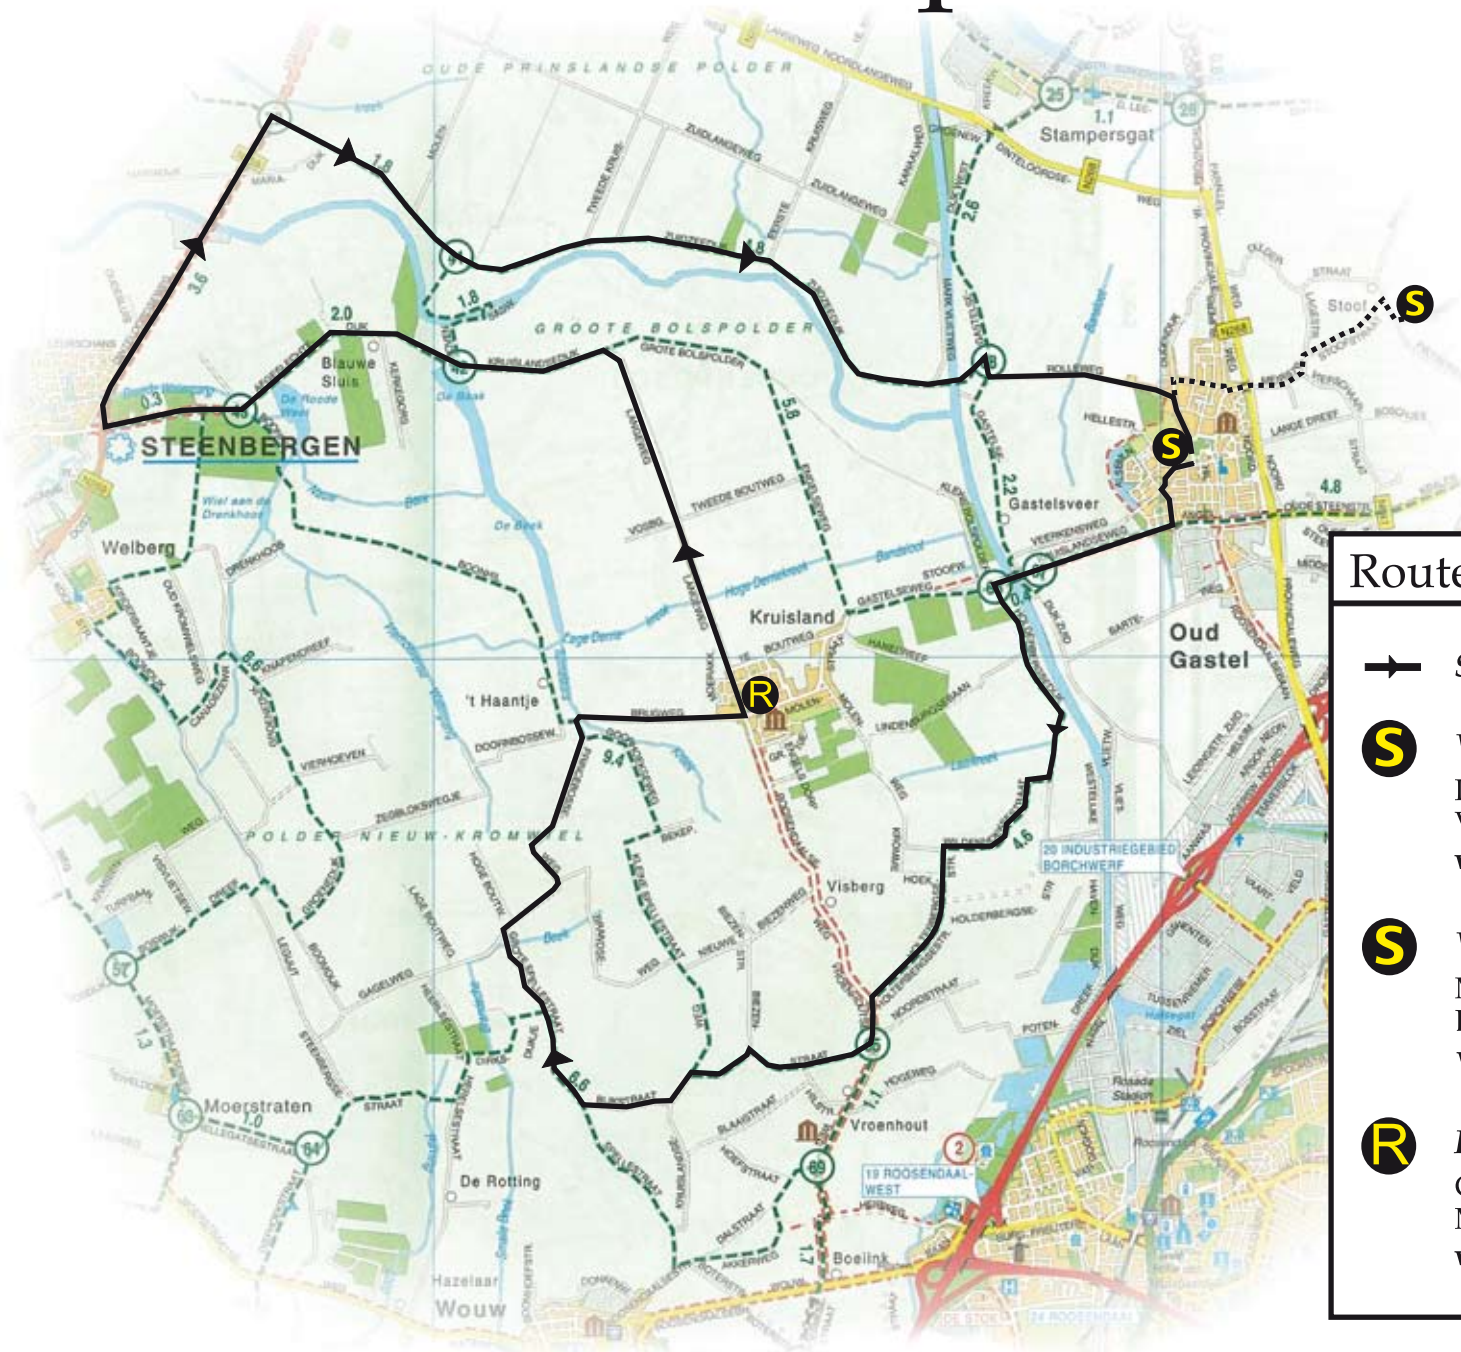

Gastelse Kruispolderroute • 36 km

Route legenda

36 km

→ Solex-route

S Vertrek- & eindpunt
Party- en congressentrum 't Veerhuis
Veerkeensweg 22 te Oud Gastel
www.solexverhuurhalderberge.nl

S Vertrek- & eindpunt
Manege Reigershof
Bremswegje 7c te Oud Gastel
www.reigershof.nl