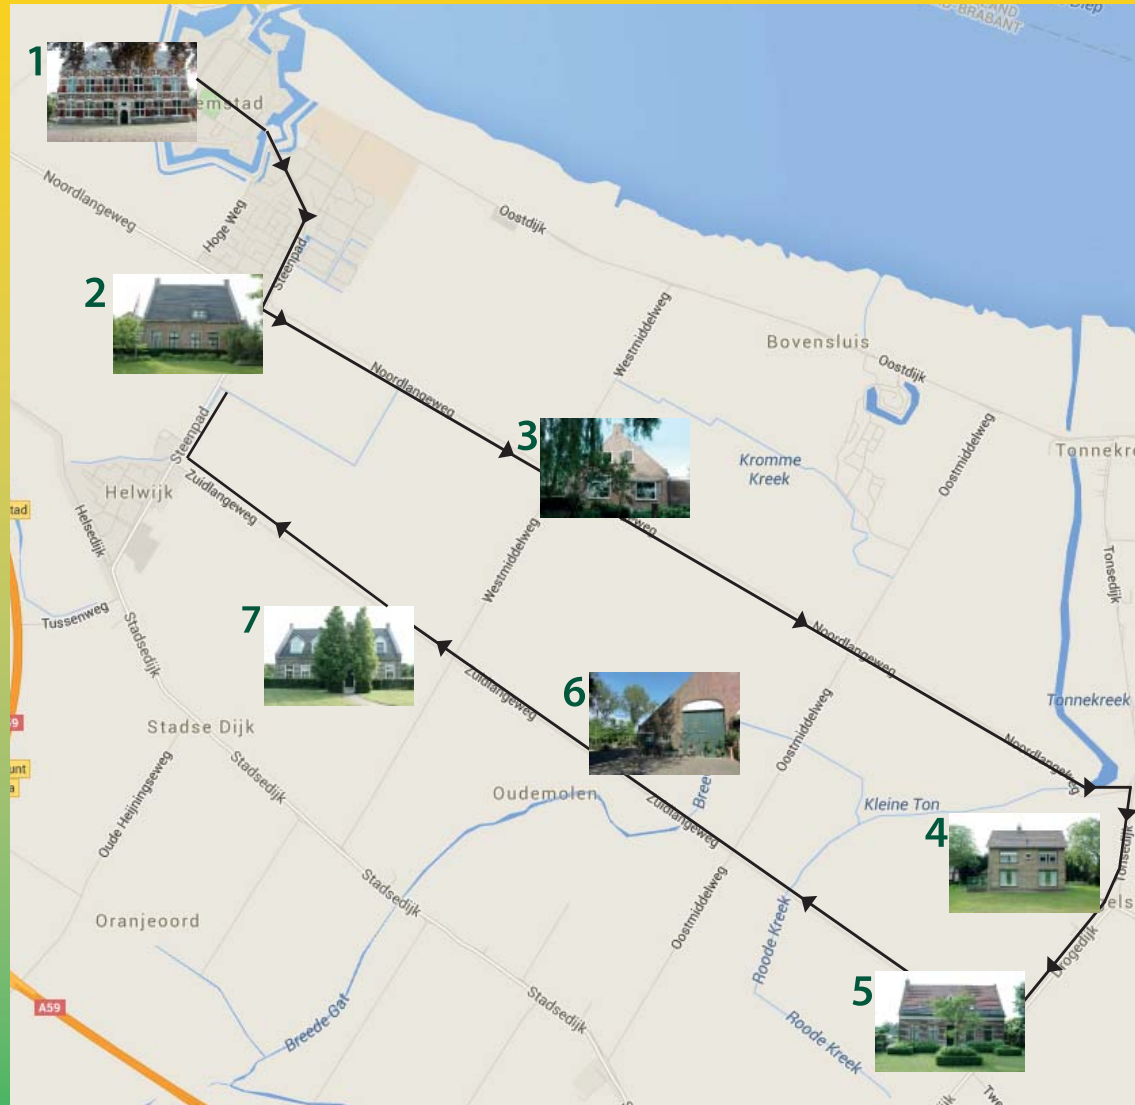

1. Heemkundekring De Willemstad, Mauritshuis, Hofstraat 1
Heemkundezolder met duizenden heemkundige voorwerpen

2. Akkerbouwbedrijf Vrolijk Landbouw, Steenpad 2

Gangbare boeren voeden bewust de wereld

3. Aardappelverkoop v.d. Slikke, Noordlangeweg 9

Gezonde basis voor uw maaltijd

4. Melkveebedrijf fam. Dijkshoorn, Drogedijk 71

Kom gluren bij de burens

Toer de Boer
Fietsroute (12 kilometer)

5. Biologische boerderij Maris Landbouw, Drogedijk 59

OOK WIJ STAAN ACHTER
BIOLOGISCH

Aardappels, suikermais, wortels, uien en grasklaver

6. Theetuin de Prullenkast, Zuidlangeweg 3

Theetuin, curiosa, poppen- en berenmuseum & streekgerechten

7. Landschapsbeheer van Driel, Zuidlangeweg 2b

Natuurbeheer met schaapskuddes